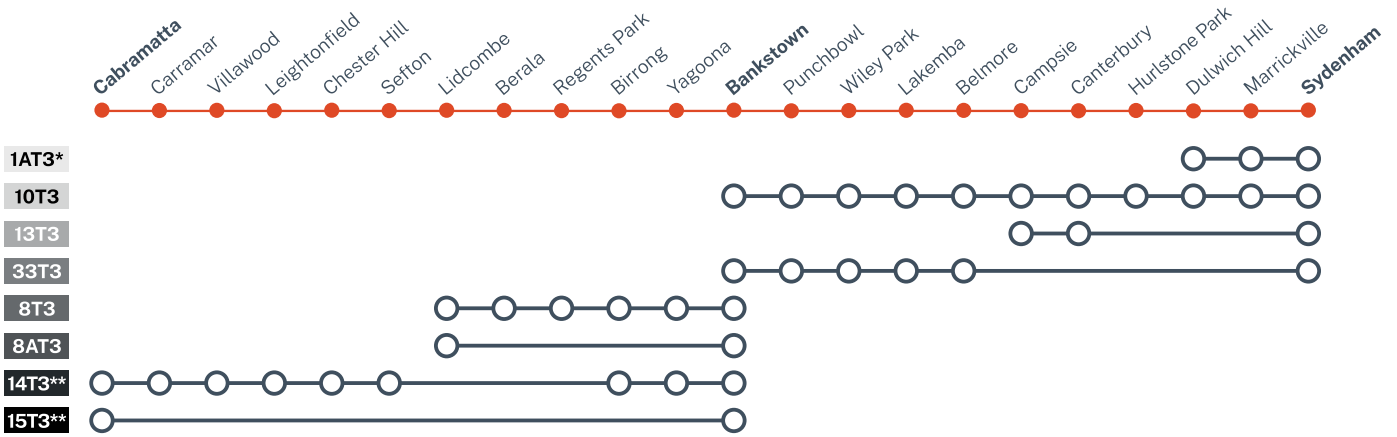

巴士替代列車服務

從 4 月 13 日至 4 月 24 日，巴士將替代 Lidcombe 和 Sydenham 之間的列車。在某些日期，巴士也將替代 Cabramatta 和 Bankstown 之間的列車。

*1AT3 僅在週一至週五上午 6:30 至 9:30 之間運行，公共假日除外。

**14T3 和 15T3 僅在 4 月 13 日至 14 日以及 4 月 20 日至 21 日運行於 Bankstown 和 Cabramatta 之間。

常見問題

我需要 Opal 卡才能乘坐替代巴士嗎？

您需要有效的 Opal 卡、美國運通卡、萬事達卡或 Visa 信用卡或者借記卡來支付替代巴士的出行費用。

即使列車不運行，車站也會保持開放嗎？

T3 Bankstown 線路上 Sydenham 至 Birrong 之間的大部分列車站將在這 12 天期間完全關閉，包括車站大廳和廁所設施。Sydenham 和 Lidcombe 車站以及設施將保持開放。

資訊在出版時正確無誤。

預留額外的出行時間並在 transportsw.info 上提前計劃